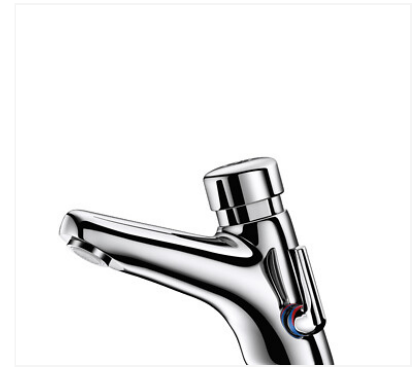

Mitigeur temporisé Tempomix 2

Caractéristiques produits

Finition	Chromé
Catégorie	Robinet temporisé
Installation	Sur plage
Commande	Poussoir
Raccordement	F 12x17
Appareil sanitaire	Lavabo et lave-main
Type de robinetterie	Mitigeur
Débit (L/min)	3
Saillie (mm)	115
Durée d'écoulement (seconde)	7
Unité de vente	(1 pièce)

Caractéristiques techniques

Code	Modèle
650471	Avec robinet d'arrêt
650478	Tempomix

Descriptif

Mitigeur de lavabo temporisé sur vasque : Temporisation ~7 secondes.
 Débit pré-réglé à 3 l/min à 3 bar, ajustable de 1,4 à 6 l/min.
 Brise-jet antitartre inviolable.
 Corps en laiton massif chromé.
 Flexibles PEX F3/8" avec filtres et clapets antiretour .
 Fixation renforcée par 2 tiges Inox.
 Réglage de température latéral avec manette standard et butée de température réglable.

Les + produits

Laiton massif chromé. Economie d'eau de 85%. Maintenance par l'avant sans dépose.

Documentation

4 documentation(s) disponible sur notre site internet.