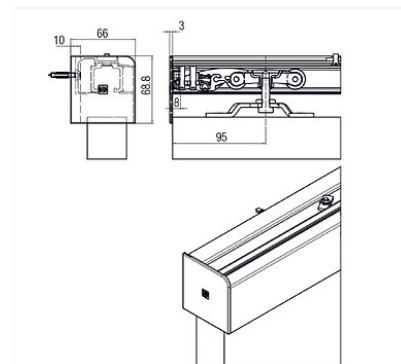

Cache de finition latéral pour porte coulissante intérieur Palma

1 LA MARQUE
legallais

Caractéristiques produits

Unité de vente (1 sachet)

Caractéristiques techniques

Code	Application
648749	Pour rail
648756	Pour rail et bandeau

Descriptif

Cache de finition droite et gauche.
Pose en extrémité.

Conditions de livraison

Sachet de 10.

Produits complémentaires

Kit amortisseur ouverture et fermeture pour coulissants de porte d'intérieure Palma

Équerres de fixation murale réglable pour coulissant de porte intérieure Palma

Bandeau de finition cache-rail pour coulissant de porte intérieure Palma

Kit de porte coulissante intérieure Palma - charge 40 à 80 kg