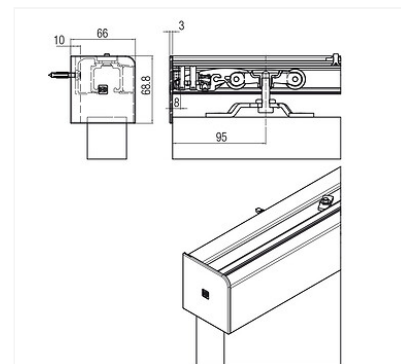

Cache de finition latéral pour porte coulissante intérieur Palma

1 LA MARQUE
legallais

p. 2-367

Caractéristiques produits

Unité de vente (1 sachet)

Caractéristiques techniques

Code	Application
648749	Pour rail
648756	Pour rail et bandeau

Descriptif

Cache de finition droite et gauche.
Pose en extrémité.

Conditions de livraison

Sachet de 10.

Produits complémentaires

Équerres de fixation murale réglable pour coulissant de porte intérieure Palma