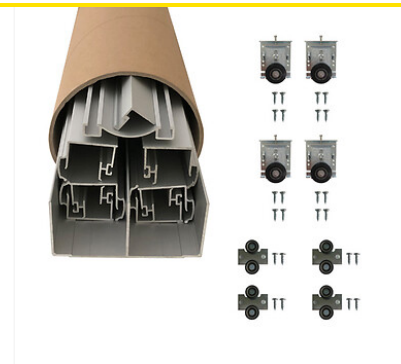

| Code | Finition | Longueur de rail (mm) | Ouverture maximum largeur (mm) | Pour largeur de porte maximum (mm) |
|--------|---------------------------|-----------------------|--------------------------------|------------------------------------|
| 606483 | Laqué blanc RAL 9210 | 2000 | 1500 | 1012 |
| 606490 | Laqué blanc RAL 9210 | 3000 | 1500 | 1512 |
| 606497 | Laqué blanc RAL 9210 | 3000 | 1000 | 1016 |
| 606504 | Laqué noir RAL 9011 | 2000 | 1500 | 1012 |
| 606511 | Laqué noir RAL 9011 | 3000 | 1500 | 1512 |
| 606518 | Laqué noir RAL 9011 | 3000 | 1000 | 1016 |
| 606525 | Laqué noir mat RAL 9011 | 2000 | 1500 | 1012 |
| 606532 | Laqué noir mat RAL 9011 | 3000 | 1500 | 1512 |
| 606539 | Laqué noir mat RAL 9011 | 3000 | 1000 | 1016 |
| 606546 | Poli bronze | 2000 | 1500 | 1012 |
| 606553 | Poli bronze | 3000 | 1500 | 1512 |
| 606567 | Anodisé argent | 2000 | 1500 | 1012 |
| 606574 | Anodisé argent | 3000 | 1000 | 1512 |
| 606427 | Gris ardoise RAL 7015 mat | 3000 | 1500 | 1512 |
| 606560 | Poli bronze | 3000 | 1000 | 1016 |
| 606581 | Anodisé argent | 3000 | 1500 | 1016 |