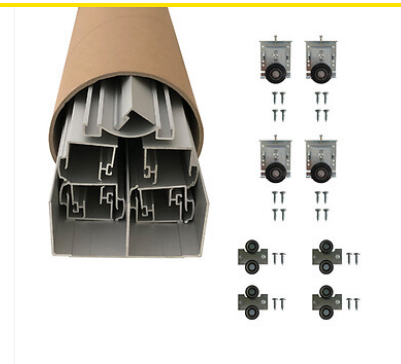

Descriptif

Pack pour placard coulissant à recouper avec poignée Eldecor.

Image not found or type unknown

Les + produits

Fabriqué en France. Roulements garantis à vie.

Norme du produit

Conforme à la norme européenne EN 1527