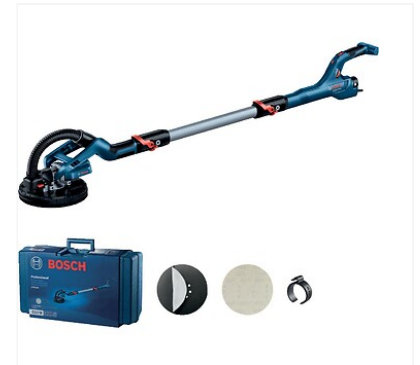

▶ Ponceuse à bras - GTR 55-225

Image not found or type unknown

p. 7-87

Caractéristiques produits

Type d'alimentation de l'outil	Secteur
Emballage	Coffret de transport
Équipements	1 set de plateaux souples, 3 clips de câble et 1 feuille abrasive.
Conditionnement	1
Poids (kg)	4.80
Puissance (W)	550
Pression sonore (dB(A))	84
Diamètre du disque (mm)	225
Vitesse de rotation à vide (tour par minute (tr/min))	340 à 910
Unité de vente	(1 pièce)

Caractéristiques techniques

Code

604796

Les + produits

La tête ultra souple brevetée peut être glissée sans effort le long des plafonds et murs. Le mode ventouse réduit la fatigue en délestent l'utilisateur d'une partie du poids de l'outil lors de travaux au plafond.