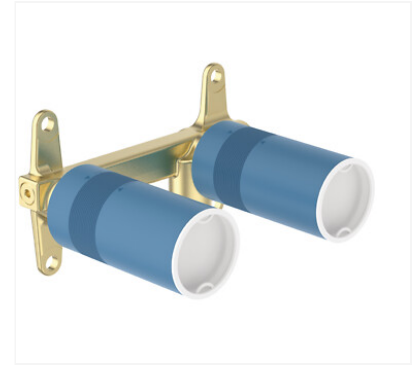

▶ Corps à encastrer pour mitigeurs Conca et Joy

Image not found or type unknown

Caractéristiques produits

Catégorie **Accessoire**

Unité de vente **(1 pièce)**

Caractéristiques techniques

Code

481302

Descriptif

Corps à encastrer pour robinetteries de lavabo murales Conca et Joy :

- cartouche en céramique 28 mm
- filet de raccordement 1/2"
- limiteur de débit ajustable avec plage de rotation de 120°
- débit max.
12 l/min.
pour 3 bars
- limiteur de température
- profondeur d'encastrement de 35 à 55 mm
- protection contre les impuretés.