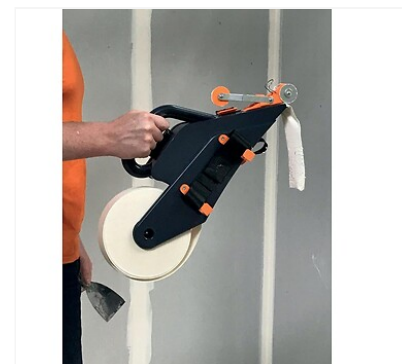

## ▶ Applicateur de bandes à joint EDMAPLIC

### Descriptif

Dérouleur de bande à joint avec roulette d'angle pour un collage facile et rapide.  
Roulette intégrée pour coller les bandes dans les angles, facilement repliable.  
Gain de temps grâce à une application de la bande et de l'enduit simultanément.  
Débit d'enduit réglable en 5 crans, pour adapter la quantité souhaité en fonction de l'application.  
Capacité max.  
d'enduit : 1,8L.