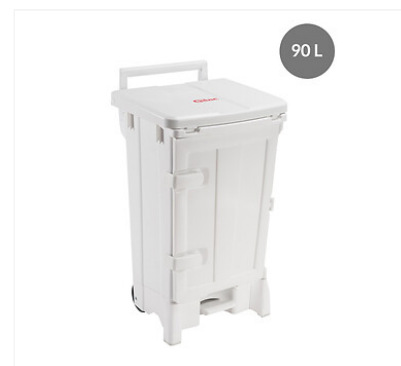

▶ Collecteur à pédale 90 L + porte avec couvercle **Gilac**

Caractéristiques produits

Volume (L)	90
Hauteur (mm)	922
Largeur (mm)	485
Unité de vente	(1 pièce)

Caractéristiques techniques

Code	Coloris
621042	Blanc/jaune
621035	Blanc/vert
621014	Blanc
621021	Blanc/rouge
621028	Blanc/bleu

Descriptif

Equippé de deux roues antitraces (diamètre 120 mm).
Facile à déplacer.
Extraction du sac facilité grâce à la porte latérale.
Pédale permettant d'éviter les contaminations.
Nettoyage simplifié.
Couleurs de couvercle adaptées au tri sélectif.