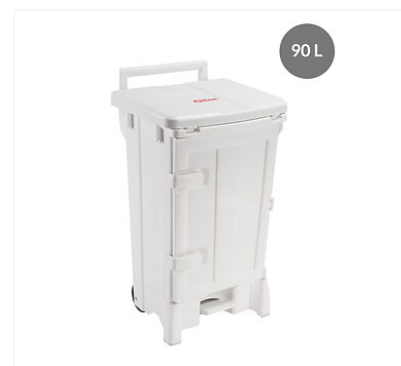

► Collecteur à pédale 90 L + porte avec couvercle

Gilac

Caractéristiques produits

Hauteur (mm)	922
Largeur (mm)	485
Volume (L)	90
Unité de vente	(1 pièce)

Caractéristiques techniques

Code	Coloris
621042	Blanc/jaune
621035	Blanc/vert
621014	Blanc
621021	Blanc/rouge
621028	Blanc/bleu

Descriptif

Equipé de deux roues antitraces (diamètre 120 mm).
Facile à déplacer.
Extraction du sac facilité grâce à la porte latérale.
Pédale permettant d'éviter les contaminations.
Nettoyage simplifié.
Couleurs de couvercle adaptées au tri sélectif.