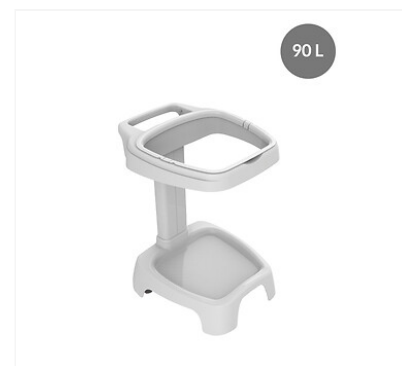

► Support pour sac 90 L sous plan de travail

Gilac

Caractéristiques produits

Coloris	Blanc
Hauteur (mm)	750
Largeur (mm)	500
Pour sac (L)	120
Unité de vente	(1 pièce)

Caractéristiques techniques

Code

621000

Descriptif

Adapté à une utilisation sous plan de travail grâce à une hauteur spécifique.
Support sac avec roues, sans couvercle (et sans pédale) pour être compatible avec un Trou Vide Ordure.
Support sac livré à assembler.

Les + produits

Adapté à une utilisation sous plan de travail.