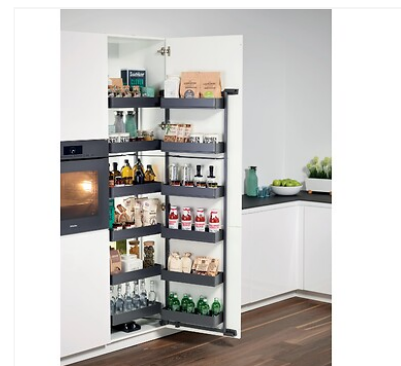

### Descriptif

Armoire coulissante avec étagères arrière qui avancent vers l'utilisateur.  
 Position des étagères réglable.  
 Mouvements ultra-silencieux.  
 Poids de la porte supporté par le caisson.  
 5 étagères Arena Style, avec revêtement anti-glisse ,fond et railing anthracite.  
 Kit composé de :  
 -1 cadre coulissant acier époxy finition anthracite,  
 -5 étagères coulissantes L518 x P275 x H75, charge max : 50 kg pour 5 étagères.  
 Se combine avec le Tandem Side, étagères de porte.