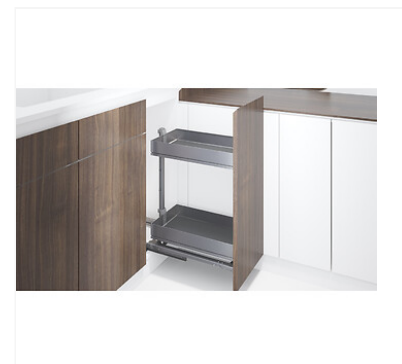

▶ Étagères Dispensa 90° - Arena Pure

KESSEBÖHMER

p. 2-274

Caractéristiques produits

Finition	Anthracite
Pour gamme	Dispensa 90°
Type d'accessoire	Étagères
Hauteur (mm)	106
Largeur (mm)	250
Profondeur (mm)	462
Unité de vente	(1 pièce)

Caractéristiques techniques

Code	Pour largeur extérieure de caisson (mm)
623933	300
623940	400

Les + produits

Design épurée, moderne et minimalisme.

Documentation

1 documentation(s) disponible sur notre site internet.