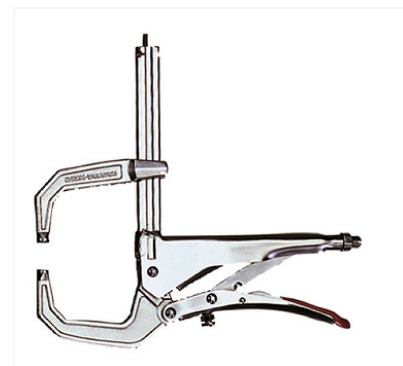

## Pince-Grip en C GRZC

Image not found or type unknown

### Caractéristiques produits

Capacité de serrage (mm)	<b>80</b>
Isolation électrique	<b>Non</b>
Matière du gainage	<b>Sans gainage</b>
Conditionnement	<b>1</b>
Unité de vente	<b>(1 pièce)</b>