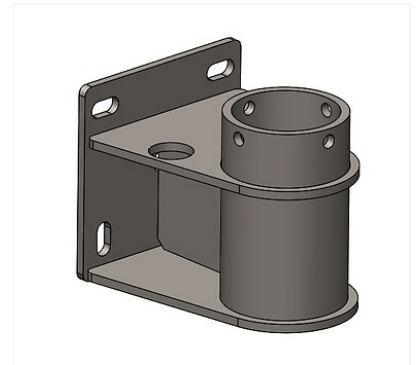

Les + produits

Facile d'installation

Norme du produit

Conforme à la norme EN 795