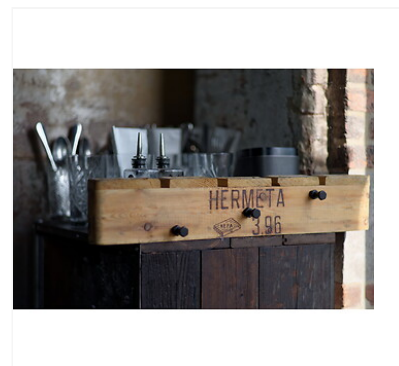

▶ Kit de mini patères Bolt S - en aluminium

Caractéristiques techniques

Code

Descriptif

En aluminium finition noir mat.
Montage mural.
Montage avec vis captive M5.

Conditions de livraison

Livré avec fixation. Conditionnement par 3.