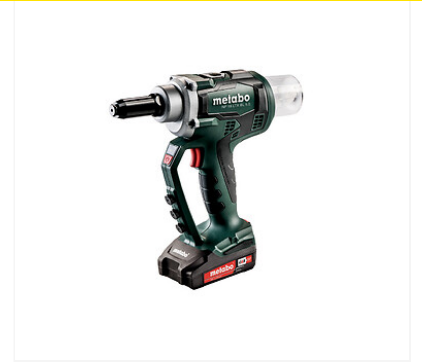

### Descriptif

Pistolet à riveter sans fil pour un rivetage extrêmement rapide comparable à celui d'appareils à air comprimé.

100 % compatible avec toutes les batteries Metabo de 18 volts.

Longévité élevée grâce au moteur Brushless et au réducteur de précision robuste.

Oeillet robuste pour travailler sans effort avec l'équilibreur/le ressort.

Avec crochet de ceinture pratique se fixant à droite ou à gauche.

Batteries avec indicateur de capacité permettant de vérifier le niveau de charge.

Poids (avec batterie) 2,2 kg.

Équipement standard : 4 mâchoires de fixation.

4 mâchoires standard.

Crochet de ceinture.

2 batteries Li-Power (18 V/2,0 Ah).

Chargeur ASC 55 "AIR COOLED".

metaBOX 145 L.