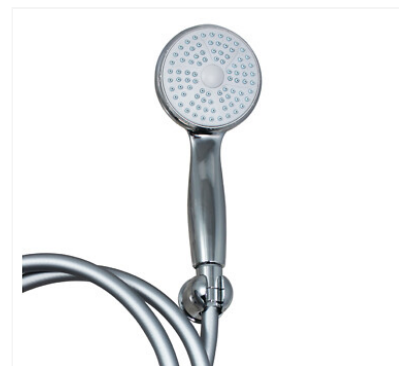

▶ Kit douchette Prestotem 2

Caractéristiques produits

Matière	ABS chromé
Commande	Kit douchette
Catégorie	Kit douchette
Appareil sanitaire	Douche
Unité de vente	(1 pièce)

Caractéristiques techniques

Code

227558

Descriptif

Ensemble de composants y compris la douchette à main à picot anticalcaires, le flexible de douche et le support mural pour option douchette.

Image not found or type unknown

Documentation

3 documentation(s) disponible sur notre site internet.