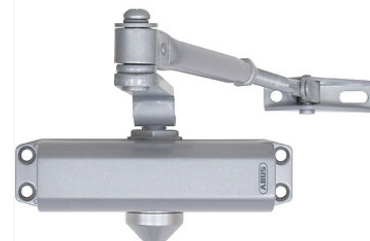

### Caractéristiques produits

Finition	<b>Argent</b>
Force du ferme porte	<b>2-3</b>
A coup final réglable	<b>Non</b>
Norme CE selon EN1154	<b>Oui</b>
Norme accessibilité PMR	<b>Non</b>
Type de bras du ferme porte	<b>Compas</b>
Force du ferme porte réglable	<b>Oui</b>
Montage inversé	<b>Oui</b>
Montage standard	<b>Oui</b>
Freinage à l'ouverture	<b>Non</b>
Retardement à la fermeture	<b>Non</b>
Modèle	<b>AC4223</b>
Conditionnement	<b>1</b>
Hauteur du corps (mm)	<b>60</b>
Largeur du corps (mm)	<b>280</b>
Profondeur du corps (mm)	<b>150</b>
Unité de vente	<b>(1 pièce)</b>

### Descriptif

Ferme-porte AC4223.  
Force de fermeture solide EN 2 & 3.  
Vitesses de fermeture réglables.

Pour largeurs de porte de 850 à 950 mm.