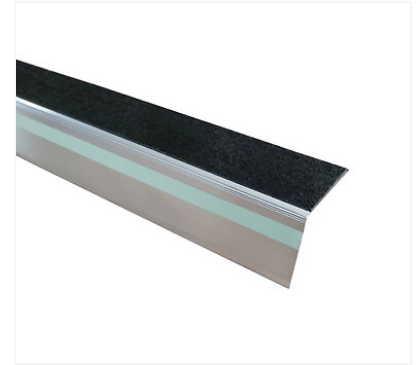

▶ Nez de marche large à angle droit WACCESS®

WATTELEZ
LA SOLUTION PROTECTION

Caractéristiques produits

Finition	Aluminium
Type de pose	Rapportée
Hauteur (mm)	46
Profondeur (mm)	60
Unité de vente	(1 pièce)

Caractéristiques techniques

Code	Usage	Type de fixation	Longueur (m)
175961	Intérieur	Autoadhésif	1.50
175975	Intérieur/extérieur	À visser ou à coller	1.50
175968	Intérieur	Autoadhésif	3

Descriptif

Les nez de marche à angle droit (cornière) WACCESS® diminuent les risques de chute dans les escaliers.

Installation et mise à longueur facile.

Durabilité accrue de l'antidérapant large de 50mm.

Fixation durable par vissage, autoadhésif ou à coller (suivant référence choisie).

Idéal pour rénovation des marches abîmées.

Conditions de livraison

Livré avec antidérapant

Les + produits

Ils sont constitués d'un antidérapant large de 50mm à fort contraste visuel qui alerte d'un danger potentiel. Ils permettent de rattraper les irrégularités du nez de marche.