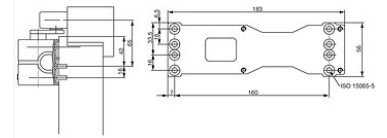

## ▶ Plaque de pose pour ferme-porte à glissière types DC 500,700

 Vachette®  
ASSA ABLOY

p. 1-267

### Caractéristiques produits

Modèle de ferme-porte **DC 500 Basic, DC 500 et DC 700**

Unité de vente **(1 pièce)**