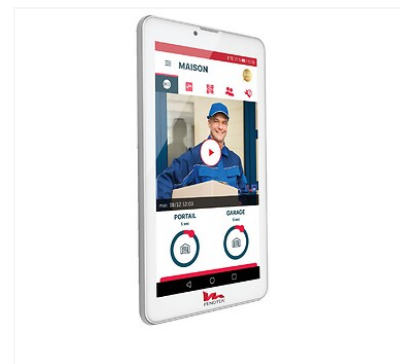

▶ Platine intérieure pour Hi Pro

image not found or type unknown

Caractéristiques techniques

Code

Descriptif

Permet d'accueillir et d'ouvrir la porte à distance.
Paramétrage depuis smartphone.
Connexion via Wi-Fi.
Ecran LCD 7" HD couleur.
Mémoire RAM 1 Go, stockage flash 4,7 Go.

Conditions de livraison

Livré avec fixation murale magnétique.

image not found or type unknown

Documentation

1 documentation(s) disponible sur notre site internet.