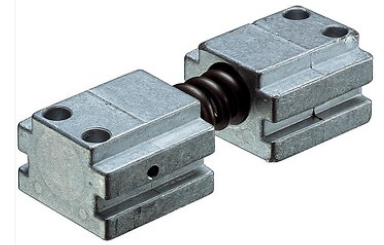

▶ Limiteur d'ouverture pour ferme-porte à glissière types DC 135,500,700

 Vachette®
ASSA ABLOY

p. 1-267

Caractéristiques produits

Modèle de ferme-porte **DC 135, DC 340, DC 500 Basic, DC 500 et DC 700**

Unité de vente **(1 pièce)**

Caractéristiques techniques

Code

167561

Descriptif

Butée d'arrêt à positionner dans la glissière.

Documentation

1 documentation(s) disponible sur notre site internet.