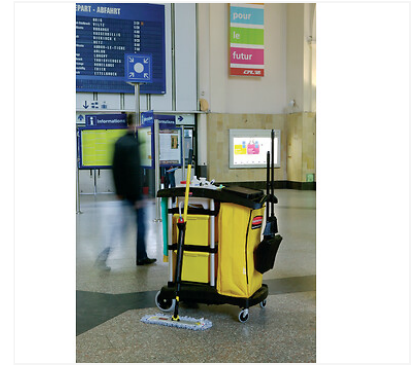

▶ Chariot de ménage grande capacité avec bacs de rangement de couleur

Image not found or type unknown

Caractéristiques produits

Longueur (mm)	1226
Unité de vente	(1 pièce)

Caractéristiques techniques

Code

146239

Descriptif

Ce chariot de ménage Rubbermaid est équipé de bacs amovibles qui assurent davantage d'espace de rangement et la possibilité de le personnaliser en fonction de vos besoins et des utilisateurs.

Il est la solution complète conçue pour répondre à vos impératifs de nettoyage que ce soit pour vos magasins, écoles et tous autres établissements.

Avec ses poignées interchangeables, son plateau amovible, ses supports et crochets de fixation, l'utilisateur peut modifier à sa guise l'encombrement du chariot pour répondre à des besoins spécifiques de nettoyage et/ou de rangement.

À cela s'ajoutent les rainures de fixation sur la plateforme de chargement des seaux pour les maintenir bien en place sur le chariot en toutes circonstances.

Sa taille reste tout de même compacte ce qui lui donne un rapport capacité/encombrement élevé, avec seulement 56 cm de large.