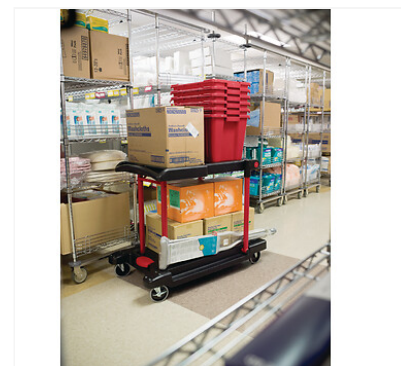

▶ Chariot utilitaire convertible multifonctions 3 en 1

Image not found or type unknown

Caractéristiques produits

Coloris	Noir
Nombre de plateaux	2
Poids (kg)	22.68
Charge utile (kg)	182
Largeur du plateau (mm)	605
Longueur du plateau (mm)	1240
Hauteur du plateau (mm)	1113
Unité de vente	(1 pièce)

Les + produits

Convertible, multi-fonctions

Caractéristiques techniques

Code

146603

Descriptif

Chariot utilitaire convertible.
Passe d'un chariot utilitaire à un chariot plateforme en quelques secondes.
Changement de configuration par bouton poussoir.
Pliage du chariot pour le ranger en enfonçant la pédale.
Poignée ergonomique conçue pour le confort.