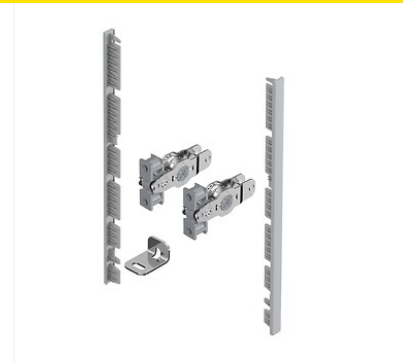

Caractéristiques techniques

Code	Coloris	Hauteur du profil côté (mm)
139421	Argent	101
139428	Argent	139
139435	Argent	187
139442	Blanc	101
139449	Blanc	139
139456	Blanc	187
139463	Anthracite	101
139470	Anthracite	139
139477	Anthracite	187

Descriptif

Permet de raccorder le profil façade à l'anglaise et le profil de côté de tiroir.

Matière : acier/plastique.

Kit composé de :

- 1 attache façade pour le profil de côté de tiroir, à gauche et à droite,
- 2 embouts,

-1 stabilisateur pour façade intérieure,
-Accessoires de fixation.

Les + produits

Le + produit : le raccord d'extrémité permet de recouvrir la coupe de la façade.

Produits complémentaires

Kit d'entraîneur de tiroir à l'anglaise
AvanTech YOU

Kits profils côtés AvanTech YOU, tiroir simple hauteur 139 mm, Blanc

Attache façade pour profil AvanTech YOU

Kits profils côtés AvanTech YOU, tiroir casseroles hauteur 187 mm, Anthracite