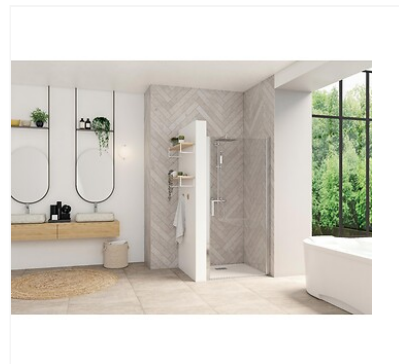

▶ Porte de douche pivotante sans seuil Smart Design P

p. 3-89

Caractéristiques produits

Finition	Chromé
Accès	Frontal
Vitrage	Transparent
Catégorie	Parois de douche
Type d'ouverture	Pivotante
Format de receveur	Carré
Hauteur (cm)	200.50
Unité de vente	(1 pièce)

Caractéristiques techniques

Code	Passage (cm)	Extensibilité (centimètre (cm))
125400	67	77 à 80
125407	77	87 à 90
125414	87	97 à 100

Descriptif

Pour installation en niche.
 Système de montage facilitant Smart Express : 30 % de temps gagné.
 Montage depuis l'extérieur de la douche : aucun risque d'abîmer le receveur.
 Profilé pivot en aluminium.
 Ouverture totale vers l'intérieur ou l'extérieur sur 180°.
 Réversible droite/gauche.
 Accès facilité : pas de seuil au sol.
 Verre de sécurité 6 mm traité anticalcaire.
 Poignée métallique chromée.
 Barre de seuil facultative pour une étanchéité améliorée.