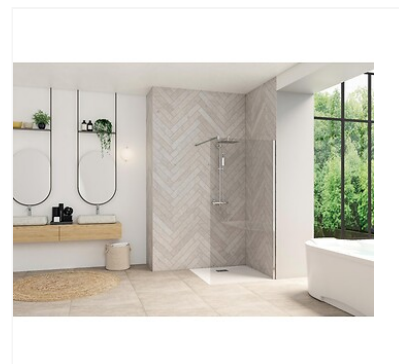

▶ Paroi de douche avec barre de renfort Walk In Smart Design Solo

p. 3-89

Caractéristiques produits

Finition	Chromé
Accès	Latéral
Vitrage	Transparent
Catégorie	Parois de douche
Type d'ouverture	Élément fixe
Format de receveur	Rectangulaire et carré
Hauteur (cm)	198.30
Unité de vente	(1 pièce)

Caractéristiques techniques

Code	Extensibilité (centimètre (cm))
125365	77,5 à 79
125372	87,5 à 89
125386	117,5 à 119
125379	97,5 à 99

Descriptif

Pour l'installation d'une douche ouverte "à l'italienne" en angle, en niche.
Possibilité d'installation contre un mur (nécessite une seconde barre de renfort).
Accès facilité sans seuil.
Profilé aluminium.
Verre trempé 6 mm.
Barre de renfort mural cylindrique (maximum 120 cm) et obturateurs.
Réversible gauche/droite.
Traitement anticalcaire.