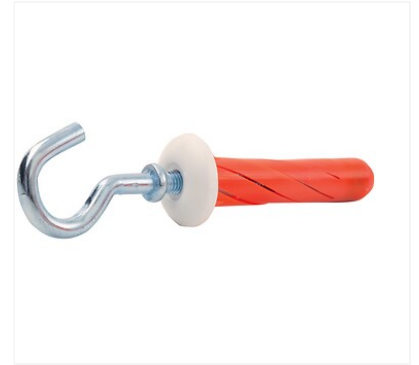

## Cheilles multi-matériaux à expansion avec crochet

Image not found or type unknown

p. 6-105

### Caractéristiques produits

Diamètre de la vis (mm)	5
Diamètre de la cheville (mm)	10
Longueur de la cheville (mm)	49
Épaisseur de parois maximum (mm)	18
Épaisseur de parois minimum (mm)	5
Conditionnement	25
Unité de vente	(1 boîte)

### Descriptif

Cheville nylon multi-matériaux à expansion contrôlée.  
Pour matériaux creux.  
Écrou en bout de cheville permettant l'expansion et le blocage.  
Fixation facile, pas besoin d'outils spéciaux.  
Applications : étagères, tableaux, lampadaires, éclairage... Supports : Plaques de plâtre, brique creuse, parpaing...