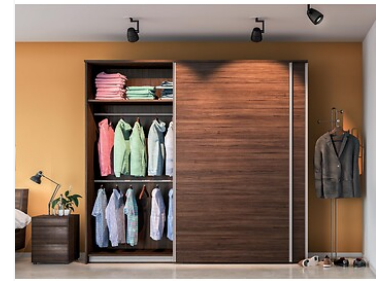

▶ Kit complet pour système de portes coulissantes COMBINO Ventail de 20 à 80 kg

p. 2-360

Caractéristiques techniques

Code

Descriptif

Selon la version souhaitée un kit comprend tous les accessoires nécessaires pour des portes jusqu'à 80 kg, de hauteur 2800 mm, de largeur 1600 mm et d'épaisseur 40 mm. Chaque kit en fonction des dimensions souhaitées se compose de: -Garnitures-Rails de roulement-Rails de guidage-Caches-Système d'amortissement

Pour armoire à 2 ou 3 portes.

Le système COMBINO offre 4 versions pour 16 designs d'armoire différents :

- Inslide,
- Forslide,
- Mixslide,
- Meubles en L.

Système d'amortissement intégré dans le rail de roulement.

Assemblages par encliquetage.

Le réglage de la porte se fait de manière progressive et ajustable : réglage de la hauteur, réglage latérale et réglage de la saillie de la porte.

Les + produits

Liberté maximale de conception pour la création de meubles en bois.