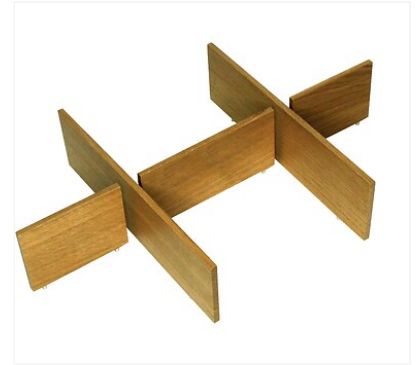

▶ Set de croisillons pour fond bois perforé Fineline

 KESSEBÖHMER

p. 2-275

Caractéristiques produits

Finition	Chêne clair
Unité de vente	(1 ensemble)

Caractéristiques techniques

Code

698447

Descriptif

Set composé de :

-2 séparateurs, dimensions : 324 x 8 x 90 mm.

-1 séparateur, dimensions : 190 x 8 x 90 mm.

-2 séparateurs, dimensions : 126 x 8 x 90 mm.

Conditions de livraison

À commander séparément : le fond bois perforé 698440.