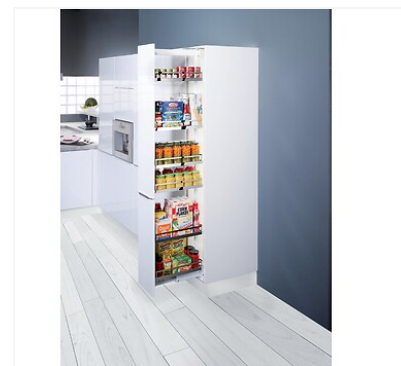

**Kit complet Dispensa 90 - Arena Classic -  
 6 étagères - hauteur 1900/2300 mm -  
 largeur 300 mm - finition Blanc IceWhite**

**KESSEBÖHMER**

p. 2-274

### Caractéristiques produits

Finition	<b>Blanc Icewhite</b>
Pour profondeur intérieure minimum de caisson (mm)	<b>500</b>
Unité de vente	<b>(1 ensemble)</b>

### Descriptif

Conçu pour armoires hautes de largeur 300 ou 400 mm.

Coulisse à encombrement réduit.

Avec amortisseur Softstopp.

Montage rapide grâce au système Click Fixx : la façade se clipse simplement sur le cadre, la coulisse s'encastre sur le cadre et se glisse dans l'armoire.