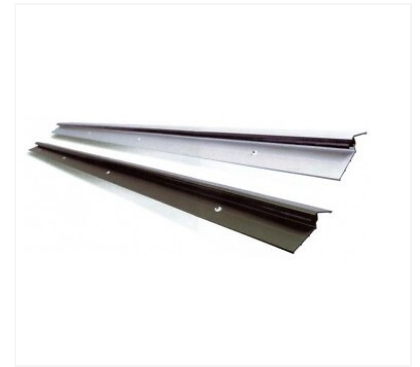

▶ **Seuil PG16 longueur 0,99m avec joint monté chevilles et vis pour porte-fenêtre bois**

p. 1-596

### Caractéristiques produits

Finition	<b>Aluminium anodisé</b>
Longueur (m)	<b>0.99</b>
Unité de vente	<b>(1 pièce)</b>