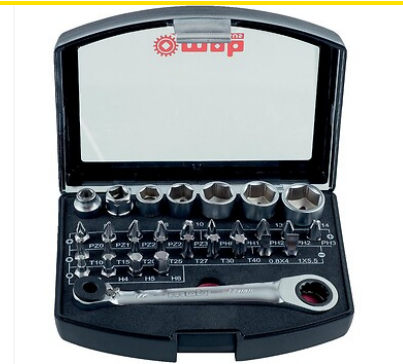

Caractéristiques techniques

Code

612739

Descriptif

Coffret extra compact de 23 embouts standards, 7 douilles, et 1 cliquet porte-embout

Composition : 1 clé 2 en 1 cliquet et porte-embout.

Embouts de vissage : Fentes : 4 / 5,5

-7

-8

-10

-12
-13
-14 mm Dimensions du coffret : H.
30 x L.
125 x P.
90 mm.

Les + produits

Extra compact à glisser dans une
caisse à outils

Documentation

1 documentation(s) disponible sur
notre site internet.