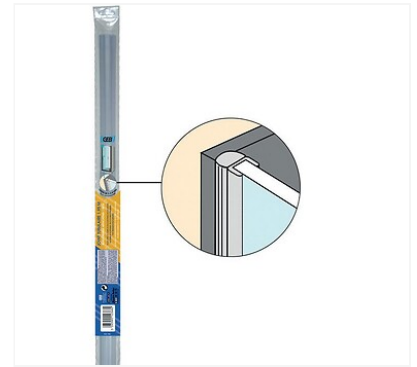

▶ Joint PVC pour côté de porte de douche

Image not found or type unknown

p. 3-95

Caractéristiques produits

Catégorie	Accessoire pour cabine
Unité de vente	(1 pièce)

Caractéristiques techniques

Code

611059

Descriptif

Joint à lèvres tubulaire en PVC transparent.
Pour l'étanchéité des portes de douche et des parois de baignoire de 5 à 8 mm d'épaisseur.
Longueur : 2 m.

Documentation

1 documentation(s) disponible sur notre site internet.

Produits complémentaires

Joint bas de porte de douche

Joint de porte de douche aimanté 2 x 2 m