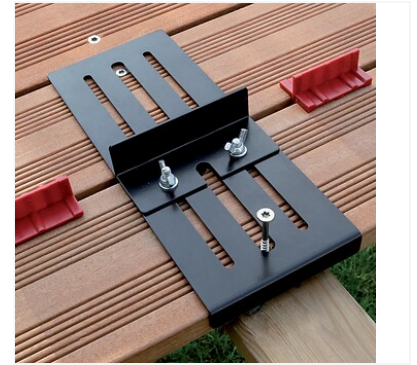

Gabarit de pose Cobra Liner

Image not found or type unknown

p. 6-39

Caractéristiques produits

Coloris	Noir
Conditionnement	1
Unité de vente	(1 kit)

Caractéristiques techniques

Code

596044

Descriptif

En métal.
Permet l'alignement des vis pour les lames de terrasse.
Système coulissant : s'adapte à toutes largeurs de lames.

Conditions de livraison

Livré avec 4 espaceurs.

Documentation

1 documentation(s) disponible sur notre site internet.

Produits complémentaires

Espaceurs de lames Deck Spacer

Outils de perçage et fraisage Cobra Smart Bit

Bande bitumineuse autocollante Bitudeck

Gabarits de joints pour terrasse bois