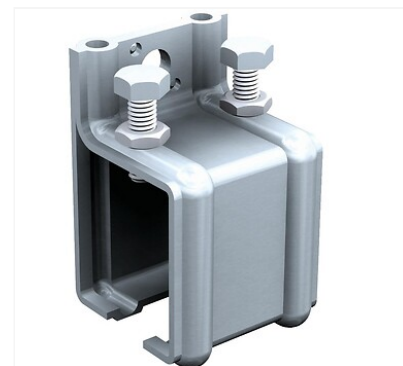

Support de fixation murale pour ferrures Sportub - Force 300 kg par battant

Image not found or type unknown

p. 1-505

Caractéristiques produits

Type	6356 M
Unité de vente	(1 pièce)

Caractéristiques techniques