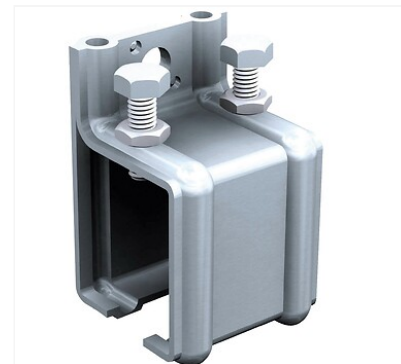

► Support de fixation murale pour ferrures Sportub - Force 150 kg par battant

p. 1-504

Caractéristiques produits

Type	5141 M
Unité de vente	(1 pièce)

Caractéristiques techniques

Code

384300

Descriptif

Support de fixation murale

Image not found or type unknown

Norme du produit

Conforme à la norme EN 1527.
Garantie 250 000 cycles.

Documentation

4 documentation(s) disponible sur
notre site internet.