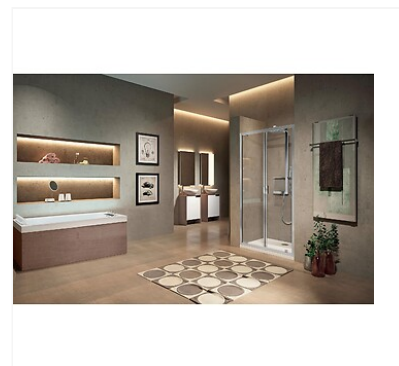

Portes de douche pivotantes Lunes 2.0 B

NOVELLINI

p. 3-93

Caractéristiques produits

Finition	Silver
Catégorie	Parois de douche
Accès	Frontal
Vitrage	Transparent
Type d'ouverture	Pivotante
Format de receveur	Carré
Hauteur (cm)	195
Unité de vente	(1 pièce)

Caractéristiques techniques

Code	Passage (cm)	Extensibilité (centimètre (cm))
579069	50	78 à 84
579076	56	84 à 90
579083	62	96 à 102

Descriptif

Pour installation en niche ou en angle (associée à 1 paroi fixe).
Profilés aluminium.
Verre transparent 5 mm traité anti-calcaire.
Réversible.

Documentation

1 documentation(s) disponible sur notre site internet.