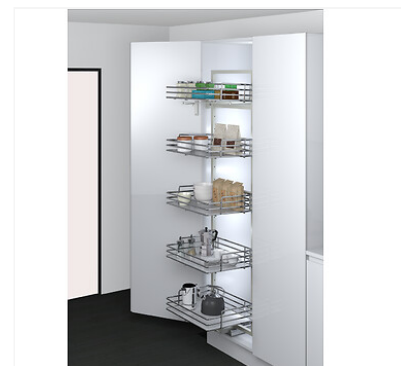

▶ Colonne extractibles 860AE à extraction automatique - Ellite

p. 2-291

Caractéristiques produits

Hauteur (millimètre (mm))	1830 / 2250
Pour profondeur intérieure minimum de caisson (mm)	448
Gamme	Colonne extractibles 860AE - Ellite
Nombre d'étagères	5
Unité de vente	(1 ensemble)

Caractéristiques techniques

Code	Finition	Pour largeur extérieure de caisson (mm)
580259	Chromé blanc	450
580266	Titanium	450
580273	Chromé blanc	600
580280	Titanium	600

Descriptif

Pour armoire de largeur 450 ou 600 mm.
 Paniers Ellite en fil ovale 10 x 4 mm.
 Fixation sur le haut et le bas du meuble et sur la porte.
 Extraction totale.
 Coulisses à billes avec système d'amortissement SoftClose et cache coulisse.
 Capacité de charge : 10 kg par panier.

Conditions de livraison

Amortisseur à commander séparément.

Les + produits

L'esthétisme de la gamme Ellite :
 fil ovale 10 x 4 mm.

Documentation

5 documentation(s) disponible sur
 notre site internet.