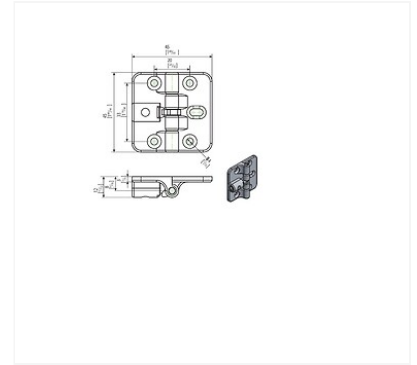

▶ Vantail de 40 kg pour portes pliantes de meubles et d'intérieur- Série Tango - kit charnières indexables

Image not found or type unknown

Caractéristiques produits

Désignation	Kit charnières indexables
Unité de vente	(1 ensemble)

Caractéristiques techniques

Code

580063

Descriptif

Charnière indexable à bille fixation sur plat (set de 3 charnières).
Destinées à remplacer les charnières 1504C3 afin de permettre **le maintien des panneaux en position fermée et de supprimer le jeu entre les panneaux.**
Prévoir 1 ensemble de 3 charnières pour 2 panneaux et 2 ensembles, soit 6 charnières, pour 4 panneaux.

Gamme

Système coulissant repliable pour 2 ou 4 panneaux.
Convient pour portes de placard ou de séparation.
Capacité de charge : 40 kg par panneau.
Pour épaisseur de panneaux de 16 à 40 mm.
Largeur des panneaux : 750 mm maxi.