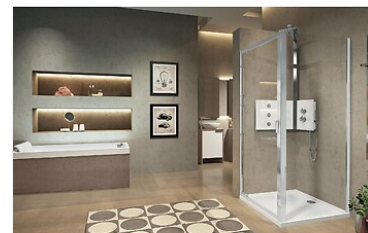

## ▶ Paroi de douche fixe Lunes 2.0 F

**NOVELLINI**

p. 3-92

### Caractéristiques produits

Finition	<b>Silver</b>
Catégorie	<b>Parois de douche</b>
Vitrage	<b>Transparent</b>
Type d'ouverture	<b>Élément fixe</b>
Format de receveur	<b>Carré</b>
Hauteur (cm)	<b>195</b>
Unité de vente	<b>(1 pièce)</b>