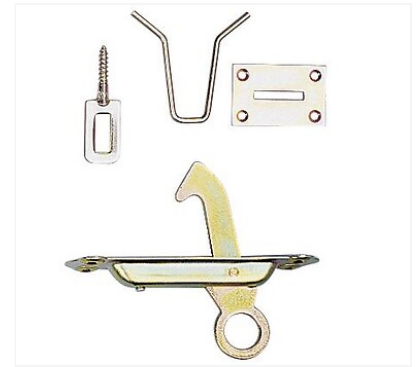

▶ Ensemble complet d'arrêt à paillette pour volet battant

Caractéristiques produits

Unité de vente (1 kit)

Caractéristiques techniques

Code

Descriptif

Composition :
-1 arrêt à paillette,
-1 contre-plaque,
-1 gâche fil,
-1 gâche à visser.

Conditions de livraison

Livré à l'ensemble.

Image not found or type unknown

Documentation

1 documentation(s) disponible sur notre site internet.