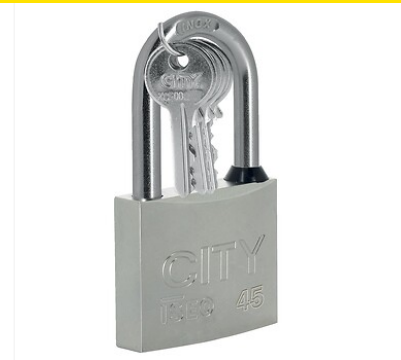

Cadenas City 45 anse longue inox de 70 mm varié

ISEO[®]
ULTIMATE ACCESS TECHNOLOGIES

p. 1-516

Caractéristiques produits

Finition	Nickelé satiné
Type	À clé
Désignation	City 45/70
Matière de l'anse	Inox
Matière du coffre	Laiton
Type de fermeture	Varié
Nombre de goupilles	5
Hauteur du coffre (mm)	38
Largeur du coffre (mm)	45
Diamètre de l'anse (mm)	7
Épaisseur du coffre (mm)	15
Hauteur du U de l'anse (mm)	70
Largeur du U de l'anse (mm)	25
Unité de vente	(1 pièce)

Caractéristiques techniques

Code

568849

Descriptif

Finition nickelé satiné.
Avec joint d'étanchéité.

Conditions de livraison

Livrés avec 3 clés.

Image not found or type unknown