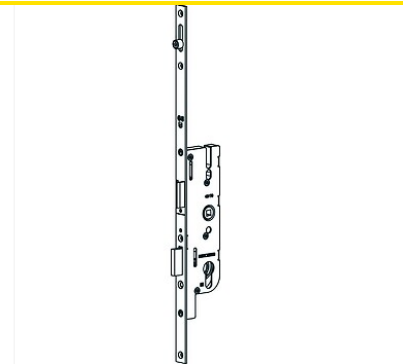

Livrées sans gâches.

Documentation

5 documentation(s) disponible sur notre site internet.