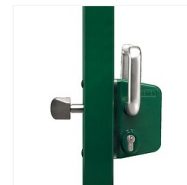

▶ Gâche pour serrure LSKZ

LOCINOX

p. 1-122

Caractéristiques produits

Offre	Stockée par Legallais
Unité de vente	(1 pièce)

Caractéristiques techniques

Code

537159

Descriptif

Gamme

Serrures aluminium pour portail coulissant.
Coffre en aluminium, mécanisme 100 % inox.
Pour profils carrés de 40 à 100 mm.
Coffre de 90 x 160 mm.
Axe : 35 mm.

Documentation

2 documentation(s) disponible sur notre site internet.

Produits complémentaires

Roues à support intérieur à gorge ronde 337 - 1 roulement pour roues à roulements à billes

Guides supérieurs réglables sur tige filetée 230 pour porte coulissante sur fer plat

Serrures de grille à cylindre européen LSKZ

Rails pour roues à gorge à visser gorge ronde Rapido 289