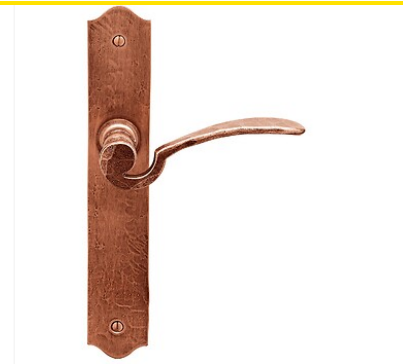

▶ Ensembles rustique sur plaques finition fer martelé rouillé Mirande

BOUVET
1884

p. 1-341

Caractéristiques produits

| | |
|---|-------------------------------|
| Main | Droite réversible |
| Finition | Fini vieux fer martelé |
| Entraxe de fixation de la plaque mm | 195 |
| Conditionnement | 1 |
| Type de béquille | Rustique |
| Entraxe (mm) | 70 |
| Dimension du carré (mm) | 7 |
| Épaisseur de la porte (millimètre (mm)) | 40 à 48 |
| Unité de vente | (1 ensemble) |

Caractéristiques techniques

| Code | Fonction de l'ensemble |
|--------|--------------------------|
| 841778 | Bec-de-cane |
| 841792 | Clé I |
| 841785 | Clé L |
| 841799 | Condamnation sans voyant |

Descriptif

Longueur de la béquille : 126 mm.
Plaque de 240 x 40 mm.
Entraxe de fixation : 195 mm.

Gamme

Pour portes d'épaisseur 48 mm maxi.

Documentation

2 documentation(s) disponible sur notre site internet.