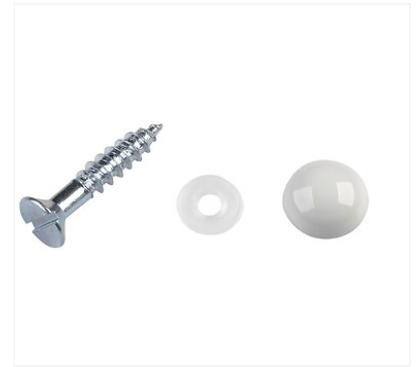

## ▶ Vis de fixation pour pose des plaques et rosaces porcelaine

**MERIGOUS**  
L I M O G E S

p. 1-349

Image not found or type unknown

### Descriptif

Pour pose des plaques et rosaces en porcelaine.  
Tête fraisée de 3,5 x 20 mm avec cache en porcelaine.