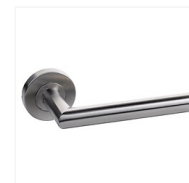

Béquille double sur rosace en inox Boëdic - Forme droite