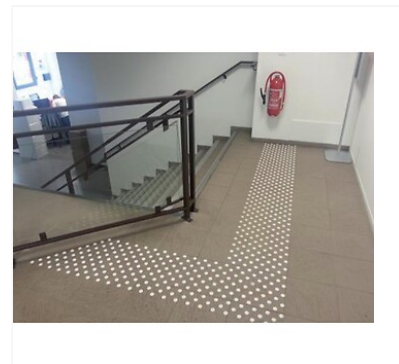

V.

(éveil à la vigilance) permettant de créer un contraste visuel en 3D afin de prévenir l'arrivée d'un obstacle (marche, passage piéton,...).

Clous en polyuréthane.

Pose : fixation adhésive.

Utilisation : intérieur.

Excellente résistance aux U.

V.

Le kit permet de réaliser une surface de 420 x 1350 mm.

Kit composé de 200 clous et 3 gabarits de pose.

Image not found or type unknown

Documentation

5 documentation(s) disponible sur notre site internet.