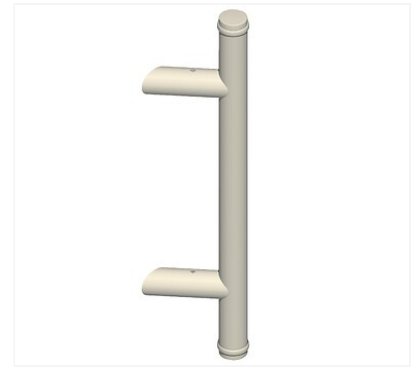

Poignée porte battante aluminium DIVA XXI, diamètre 35 entraxe 300 mm incliné 50° hauteur 500 mm

LA CROISÉE
Depuis 1950
Intégrateur de solutions pour menuiseries

p. 1-381

Caractéristiques produits

Unité de vente (1 pièce)

Caractéristiques techniques

Code	Finition	Fixation
551202	Blanc RAL 9010	Percés
551153	Noir RAL 9005	Percés
551188	Noir RAL 9005	Non percés

Descriptif

Hauteur : 500 mm.
Entraxe de fixation : 300 mm.
Saillie : 90 mm.
Tube Ø 35 mm.