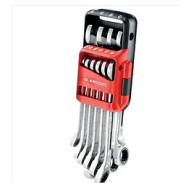

▶ Jeu de 8 clés Mâles longues empreinte Torx - 89S JP8 A

p. 7-139

Caractéristiques produits

Empreinte	Torx
Coudées	Oui
Poignée	Non
Conditionnement	1
Têtes sphériques	Oui
Unité de vente	(1 jeu)

Caractéristiques techniques

Code

494600

Descriptif

Jeu de 8 clés mâles longues Torx® et Resistorx à têtes sphériques.

Composition : T10

-T15
-T20
-T25
-T27
-T30
-T40
-T45.

Conditions de livraison

Livré en étui compact.

Documentation

1 documentation(s) disponible sur notre site internet.

Produits complémentaires

Composition radio 38 pièces R360 Nano

Clés à molette ouverture extra-large

Coffret de 43 embouts de vissage

Jeu de 10 clés mixtes à cliquet - 467B.JP10