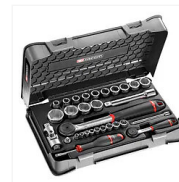

▶ Jeu de 8 clés Mâles longues empreinte Torx - 89S JP8 A

p. 7-139

Caractéristiques produits

Empreinte	Torx
Coudées	Oui
Poignée	Non
Conditionnement	1
Têtes sphériques	Oui
Unité de vente	(1 jeu)

Caractéristiques techniques

Code

494600

Descriptif

Jeu de 8 clés mâles longues Torx® et Resistorx à têtes sphériques.

Composition : T10

-T15
-T20
-T25
-T27
-T30
-T40
-T45.

Conditions de livraison

Livré en étui compact.

Documentation

1 documentation(s) disponible sur notre site internet.

Produits complémentaires

Composition radio 38 pièces R360 Nano

Clés à molette ouverture extra-large

Coffret de 43 embouts de vissage

Jeu de 10 clés mixtes à cliquet - 467B.JP10