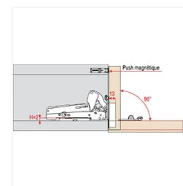

Produits complémentaires

Ferrure d'abattant Pacta - version push